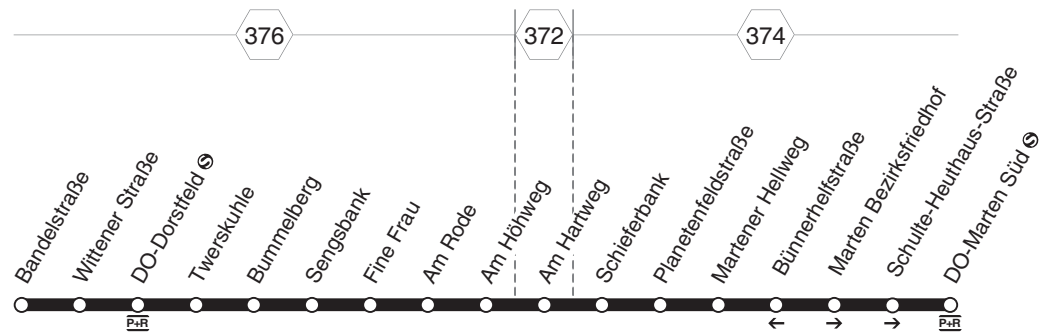

466 DO-Dorstfeld - Marten Bezirksfriedhof -
Marten
und zurück

DSW21

466 DO-Dorstfeld - Marten Bezirksfriedhof - Marten und zurück

DSW21

Haltestellen		montags bis freitags								samstags								→	
Bandelstraße	ab	6.29	7.49	8.07	17.47	18.07	18.27	18.47	8.52	9.22	9.52	10.22	17.22	17.52	18.22	18.52			
Wittener Straße		31	51	09	49	09	29	49	54	24	54	24	24	54	24	54			
DO-Dorstfeld	☺	32	52	10	50	10	30	50	55	25	55	25	25	55	25	55			
Bummelberg		34	54	12	52	12	32	52	57	27	57	27	27	57	27	57			
Sengsbank		35	55	13	53	13	33	53	58	28	58	28	28	58	28	58			
Fine Frau		37	57	15	55	15	35	55	9.00	30	10.00	30	30	18.00	30	19.00			
Am Rode		38	alle	58	16	alle	56	16	36	56	01	31	01	31	01	31	01		
Am Höhweg		39	20	59	17	20	57	17	37	57	02	32	02	32	02	32	02		
Am Hartweg		40	Min.	8.00	18	Min.	58	18	38	58	03	33	03	33	Min.	33	03	33	03
Schieferbank		41	01	19	59	19	39	59	04	34	04	34	34	04	34	04	34	04	
Planetenfeldstraße		41	01	19	59	19	39	59	04	34	04	34	34	04	34	04	34	04	
Martener Hellweg		42	02	20	18.00	20	40	19.00	05	35	05	35	35	05	35	05	35	05	
Marten Bezirksfriedhof		43	03	21	01	21	41	01	06	36	06	36	36	06	36	06	36	06	
Schulte-Heuthaus-Straße		45	05	23	03	23	43	03	08	38	08	38	38	08	38	08	38	08	
DO-Marten Süd	☺	an	6.46	8.06	8.24	18.04	18.24	18.44	19.04	9.09	9.39	10.09	10.39	17.39	18.09	18.39	19.09		