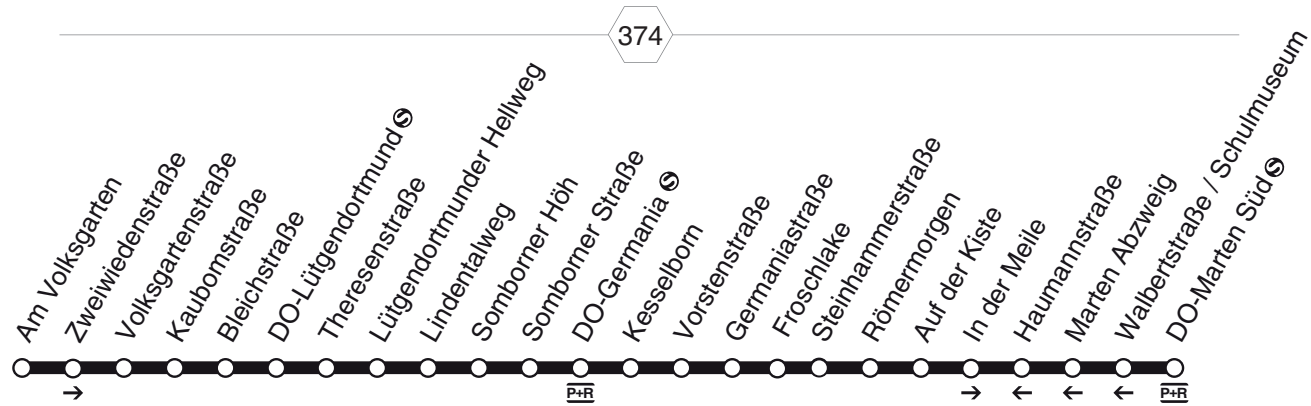

463 DO-Lütgendortmund - Germania - Marten und zurück

DSW21

463 DO-Lütgendortmund - Germania - Marten und zurück

DSW21

Haltestellen		montags bis freitags								samstags						→
Am Volksgarten	ab	8.51		15.51	16.51	17.51	18.51			8.51	15.51	16.51	17.51	18.51		
Zweiwiedenstraße		52		52	52	52	52			52	52	52	52	52		
Volksgartenstraße		53		53	53	53	53			53	53	53	53	53		
Kaubomstraße		55		55	55	55	55			55	55	55	55	55		
Bleichstraße		56		56	56	56	56			56	56	56	56	56		
DO-Lütgendortmund		7.57	57	57	57	57	57			57	57	57	57	57		
Theresenstraße		58	58	58	58	58	58			58	58	58	58	58		
Lütgendortmunder Hellweg		59	59	59	59	59	59			59	59	59	59	59		
Lindentalweg		8.00	9.00	16.00	17.00	18.00	19.00			9.00	16.00	17.00	18.00	19.00		
Somborner Höh		01	01	alle	01	01	01	01		01	alle	01	01	01	01	
Somborner Straße		02	02	60	02	02	02	02		02	60	02	02	02	02	
DO-Germania		7.05	05	05	Min.	05	05	05		05	Min.	05	05	05	05	
Kesselborn		06	06	06	06	06	06	06		06	06	06	06	06	06	
Vorstenstraße		08	08	08	08	08	08	08		08	08	08	08	08	08	
Germaniastraße		09	09	09	09	09	09	09		09	09	09	09	09	09	
Froschlake		10	10	10	10	10	10	10		10	10	10	10	10	10	
Steinhammerstraße		10	10	10	10	10	10	10		10	10	10	10	10	10	
Römermorgen		11	11	11	11	11	11	11		11	11	11	11	11	11	
Auf der Kiste		12	12	12	12	12	12	12		12	12	12	12	12	12	
In der Meile		13	13	13	13	13	13	13		13	13	13	13	13	13	
DO-Marten Süd	an	7.14	8.14	9.14	16.14	17.14	18.14	19.14		9.14	16.14	17.14	18.14	19.14		