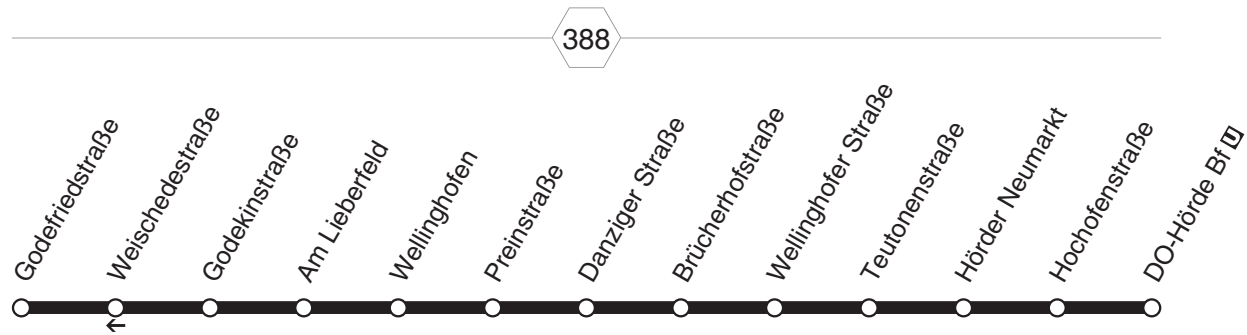

441 DO-Wellinghofen - Hörde
und zurück

DSW21

441 DO-Wellinghofen - Hörde und zurück

DSW21

Haltestellen	montags bis freitags				samstags				sonn- und feiertags				→
Godefriedstraße	ab	6.08	18.48		10.08	18.48		8.16	9.46	11.01	19.01		
Godekinstraße		09	49		09	49		17	47	02	02		
Am Lieberfeld		10	50		10	50		18	48	03	03		
Wellinghofen		11	51		11	51		19	49	04	04		
Preinstraße		13	alle 53		13	alle 53		20	50	05	alle 05		
Danziger Straße		14	20 54		14	20 54		21	51	06	30 06		
Brücherhofstraße		15	Min. 55		15	Min. 55		22	52	07	Min. 07		
Wellinghofer Straße		16	56		16	56		23	53	08	08		
Teutonenstraße		17	57		17	57		24	54	09	09		
Hörder Neumarkt		18	58		18	58		25	55	10	10		
Hochofenstraße		19	59		19	59		26	56	11	11		
DO-Hörde Bf (Bstg 1)	an	6.20	19.00		10.20	19.00		8.27	9.57	11.12	19.12		

Alle Fahrzeuge fahren weiter in Richtung Höchsten

Haltestellen	montags bis freitags								samstags					sonn- und feiertags				←
DO-Hörde Bf (Bstg 2)	ab	6.02	7.02	7.15	7.22	17.42	18.02	19.02	9.00	9.42	17.42	18.02	19.02	8.00	9.30	10.45	19.15	
Hochofenstraße		03	03	16	23	43	03	03	01	43	43	03	03	01	31	46	16	
Hörder Neumarkt		04	04	17	24	44	04	04	02	44	44	04	04	02	32	47	17	
Teutonenstraße		05	05	18	25	45	05	05	03	45	45	05	05	03	33	48	18	
Wellinghofer Straße		06	06	19	26	46	06	06	04	46	46	06	06	04	34	49	19	
Brücherhofstraße		06	alle	06	19	26	alle	46	06	alle	46	06	06	04	34	49	alle 19	
Danziger Straße		07	20	07	20	27	20	47	18.07	alle	19.07	alle	19.07	05	35	50	30 20	
Preinstraße		09	Min.	09	22	29	Min.	49	07	49	Min.	49	20	07	37	52	Min. 22	
Wellinghofen		10	10	23	30	50	Min.		08	50	50	Min.		08	38	53	23	
Am Lieberfeld		11	11	7.24	31	51			09	51	51			09	39	54	24	
Godekinstraße		12	12		32	52			10	52	52			10	40	55	25	
Weisedestraße		13	13		33	53			11	53	53			11	41	56	26	
Godefriedstraße		6.15	7.15	7.35	17.55				9.12	9.55	17.55			8.12	9.42	10.57	19.27	
Hacheneyer Kirchweg						18.08	19.08					18.08	19.08					
Am Rundbogen						09	09					09	09					
Hacheney	an					18.10	19.10					18.10	19.10					