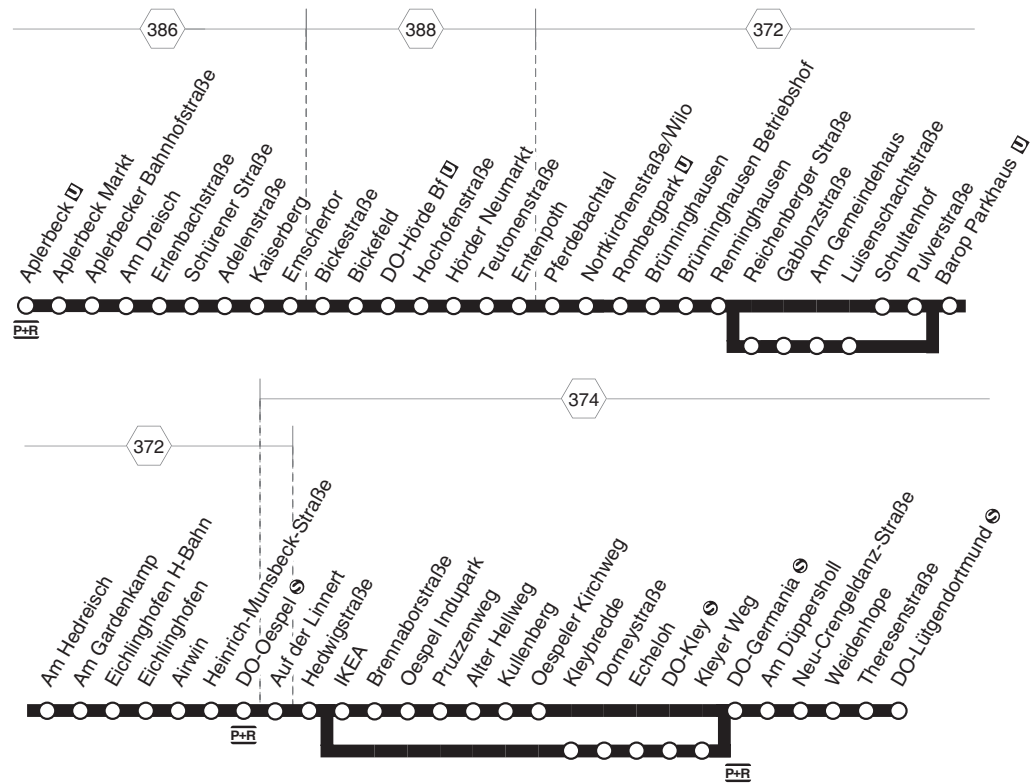

**440** Aplerbeck - Hörde - Brüninghausen -  
Barop - Eichlinghofen - Oespel -  
Germania (- Lütgendortmund)  
und zurück

DSW21

**440** Aplerbeck - Hörde - Brünninghausen - Barop - Eichlinghofen - Oespel - Germania (- Lütgendortmund)