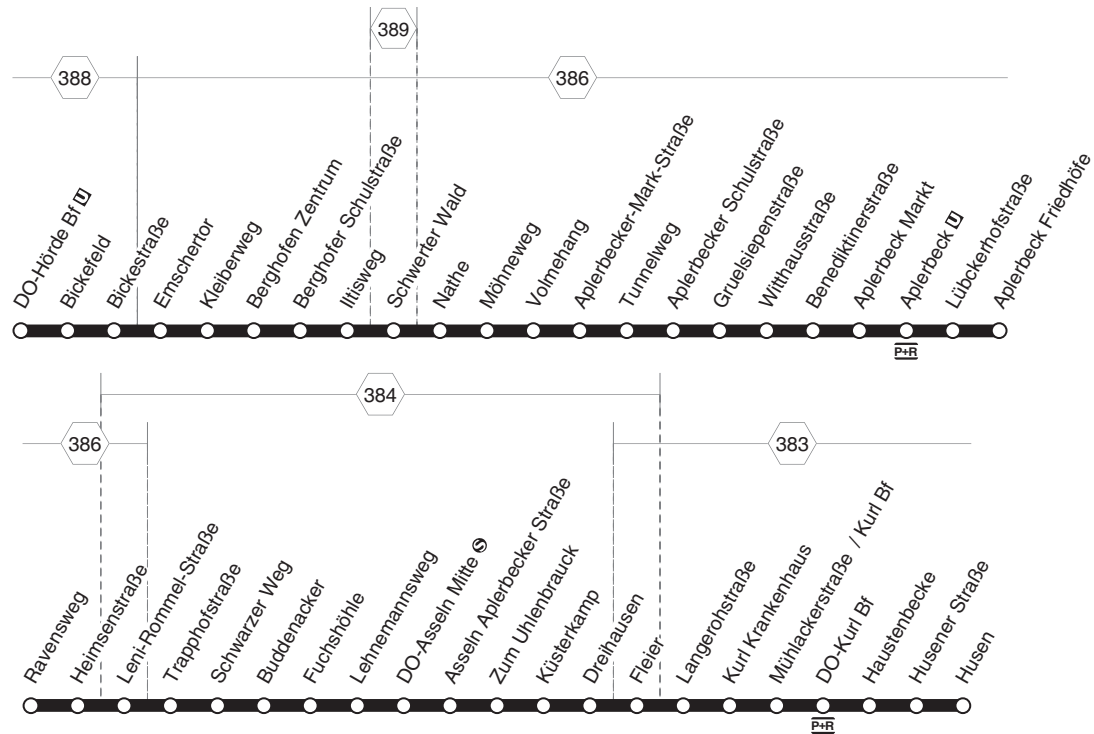

**439** DO-Hörde - Berghofen - Schwerter Wald -  
Aplerbecker Mark - Aplerbeck - Asseln -  
Kurl - Husen  
und zurück

**DSW21**

**439 DO-Hörde - Berghofen - Schwerter Wald - Aplerbecker Mark - Aplerbeck - Asseln - Kurl - Husen**