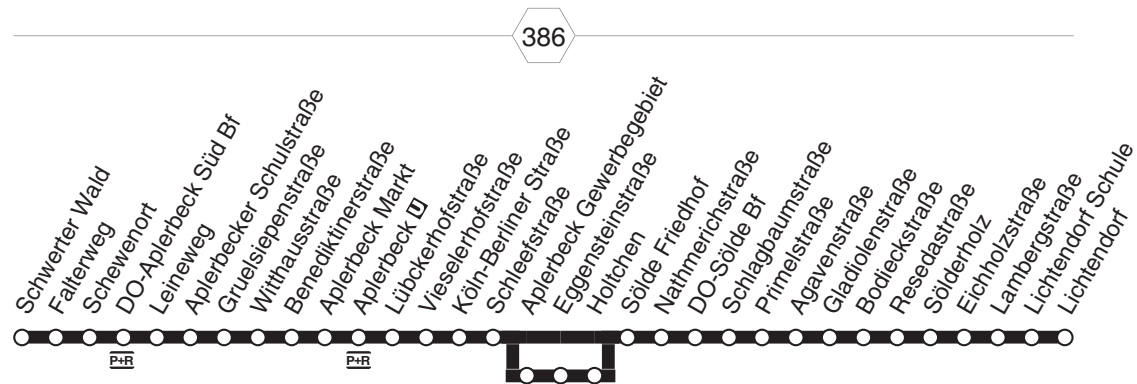

431 DO-Schwerter Wald - Aplerbeck - Sölde - Sölderholz - Lichtendorf und zurück

DSW21

431 DO-Schwerter Wald - Aplerbeck - Sölde - Sölderholz - Lichtendorf

DSW21

Haltestellen	montags bis freitags								samstags								sonn- und feiertags								→					
	5.34		6.04		20.34				6.33		8.33		9.04		20.34				9.33		10.33		11.33			12.18		19.18		
Schwerter Wald	5.34		6.04		20.34				6.33		8.33		9.04		20.34				9.33		10.33		11.33		12.18		19.18			
Falterweg	35		05		35				34		34		05		35				34		34		34		19		19			
Schewenort	36		06		36				35		35		06		36				35		35		35		20		20			
DO-Aplerbeck Süd Bf	37		07		37				36		36		07		37				36		36		36		21		21			
Leineweg	38		08		38				37		37		08		38				37		37		37		22		22			
Aplerbecker Schulstraße	39		09		39				38		38		09		39				38		38		38		23		23			
Gruelsiepenstraße	40		10		40				39		39		10		40				39		39		39		24		24			
Witthausstraße	41		11		41				40		40		11		41				40		40		40		25		25			
Benediktinerstraße	42		12		42				41		41		12		42				41		41		41		26		26			
Aplerbeck Markt	43		14		44				42		42		14		44				42		42		42		27		27			
Aplerbeck 	an	5.44	6.15	20.45				6.43	8.43	9.15	20.45								9.43	10.43	11.43	12.28	19.28							
Aplerbeck 	ab	5.45	6.16	20.46	21.20	21.50	22.20	23.20	6.46	8.46	9.16	20.46	21.20	21.50	22.20	23.20	8.45	9.45	10.45	11.45	12.30	19.30	20.20	21.20	22.20					
Lübckerhofstraße	46		18		48		21 51 21 21		47		47		18		48		21 51 21 21		46		46		46		31		31 21 21 21			
Vieselerhofstraße	47		19		49		22 52 22 22		48		48		19		49		22 52 22 22		47		47		47		32		32 22 22 22			
Köln-Berliner Straße	47		19		49		22 52 22 22		48		48		19		49		22 52 22 22		47		47		47		32		32 22 22 22			
Schleefstraße	48		20	alle	50	23	53	23 23.23	49		alle	49	20	alle	50	23	53	23 23.23	8.48	9.48	10.48	11.48	12.33	alle	19.33	20.23	21.23	22.23		
Aplerbeck Gewerbegebiet	50		22	30	52	25	55	25	51		30	51	22	30	52	25	55	25												
Bauhaus Aplerbeck	51		23	Min.	53	26	56	26	52		Min.	52	23	Min.	53	26	56	26												
Holtchen	52		24		54		27 57 27		53		53		24		54		27 57 27													
Sölde Friedhof	54		26		56		29 59 29 23.25		55		55		26		56		29 59 29 23.25		8.50		9.50		10.50		11.50		12.35		19.35 20.25 21.25 22.25	
Nathmerichstraße	55		27		57		30 22.00 30 26		56		56		27		57		30 22.00 30 26		51		51		51		36		36 26 26 26			
DO-Sölde Bf	an	5.56	6.28	20.58	21.31	22.01	22.31	23.27	6.57	8.57	9.28	20.58	21.31	22.01	22.31	23.27	8.52	9.52	10.52	11.52	12.37	19.37	20.27	21.27	22.27					
DO-Sölde Bf	ab	5.56	6.28	20.58	21.31	22.01	22.31	23.29	6.57	8.57	9.28	20.58	21.31	22.01	22.31	23.29	8.52	9.52	10.52	11.52	12.37	19.37	20.29	21.29	22.29					
Schlagbaumstraße	57		29		59		32 02 32 30		58		58		29		59		32 02 32 30		53		53		53		38		38 30 30 30			
Prindelstraße	59		31		21.01		34 04 34 32		7.00		9.00		31		21.01		34 04 34 32		55		55		55		40		40 32 32 32			
Agavenstraße	6.00		32		02		35 05 35 33		01		01		32		02		35 05 35 33		56		56		56		41		41 33 33 33			
Gladiolenstraße	01		33		03		36 06 36 34		02		02		33		03		36 06 36 34		57		57		57		42		42 34 34 34			
Bodieckstraße	02		34		04		37 07 37 35		03		03		34		04		37 07 37 35		58		58		58		43		43 35 35 35			
Resedastraße	03		35		05		38 08 38 36		04		04		35		05		38 08 38 36		59		59		59		44		44 36 36 36			
Sölderholz	04		36		06		39 09 39 37		05		05		36		06		39 09 39 37		9.00		10.00		11.00		12.00		45 45 37 37 37			
Eichholzstraße	05		38		08		40 10 40 38		06		06		38		08		40 10 40 38		01		01		01		01		46 46 38 38 38			
Lambergstraße	06		39		09		41 11 41 39		07		07		39		09		41 11 41 39		02		02		02		02		47 47 39 39 39			
Lichtendorf	6.08		6.41		21.11		21.43 22.13 22.43 23.41		7.09		9.09		9.41		21.11		21.43 22.13 22.43 23.41		9.04		10.04		11.04		12.04		12.49 19.49 20.41 21.41 22.41			